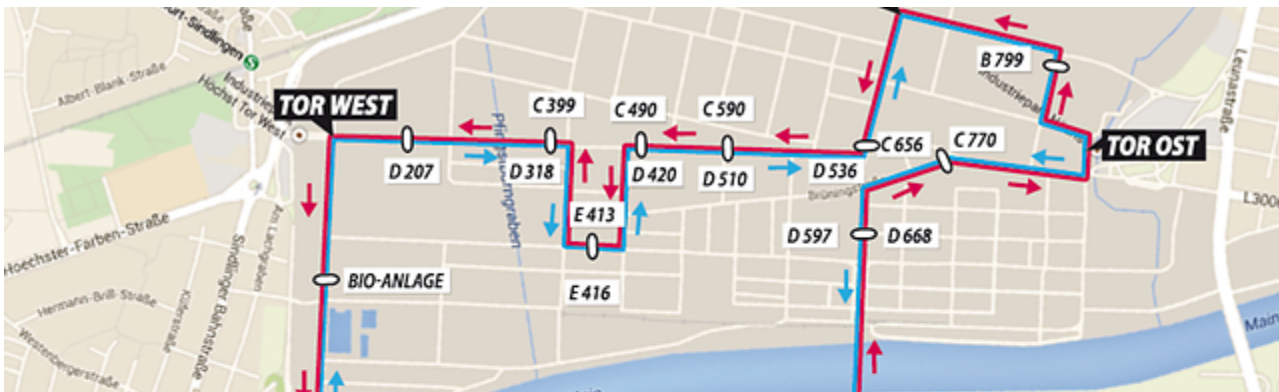

20.11.2019

Wettergott der IG BCE meint es gut mit uns!

Heute Menschenkette rund um die Gebäude G830 bis G838

Gleich treffen wir uns zur Menschenkette rund um die Gebäude G830 – G838! Der **Wettergott** meint es tatsächlich gut mit uns es soll trocken bleiben! Hier noch ein paar letzte **organisatorische Hinweise**:

- Wir haben ausreichend **Flutterband** dabei, daran können sich alle Teilnehmer orientieren und auch festhalten. **Helft bitte alle ein wenig mit**, dass die Lücken nicht zu groß werden und sich alle Teilnehmer relativ **gleichmäßig verteilen**.
- Diejenigen, die sich als Ordner gemeldet haben kommen bitte um **11.30 Uhr am Fahrradständer zwischen den Gebäuden G834-G836**, dort steht auch ein IG BCE-Pavillon. **Marco Rosenlöcher (0173/6080502)** wird dort den Einsatz mit euch besprechen. Leider funktioniert die WhatsApp-Gruppe nicht bei allen, da nicht jeder das Medium nutzt. Die **Schließung der Kette** werden wir über Lautsprecheransage bekanntgeben.
- Die **Ausgabe der Tarifwurst, der Getränke und der IG BCE-Glasflasche startet**, sobald die Menschenkette aufgelöst wird. Es wäre gut, wenn noch ein paar von euch hier **unterstützen**, damit alle zügig bedient werden.

Wir freuen uns auf eine eindrucksvolle, friedliche und erfolgreiche Tarifaktion!

IG BCE Rhein-Main